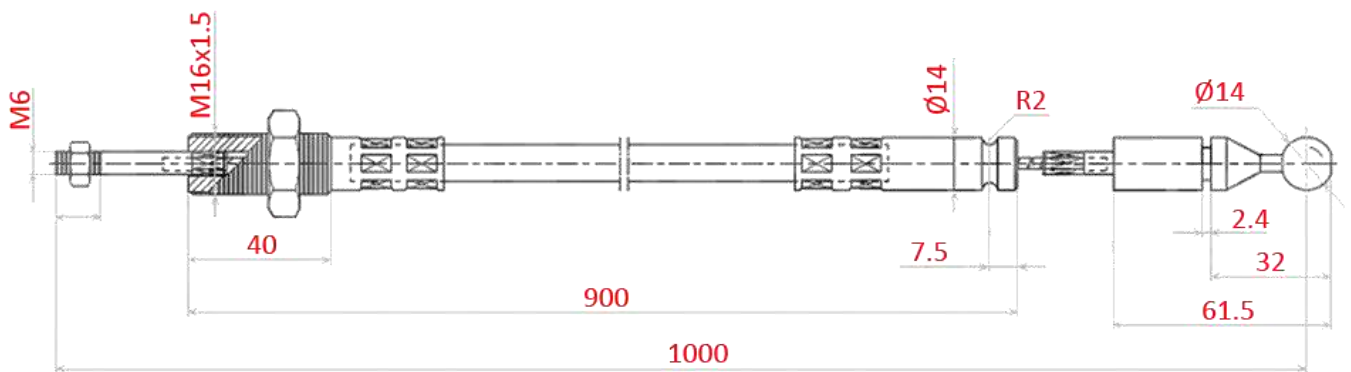

[mm]

Šifra / Code		10909
Dolžina / Length	[m]	1
Teža / Weight	[kg]	0,3